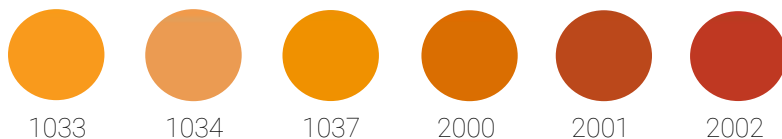

850

890

907

944

960

968

980

Frame
Standard
colours

Black

Grey

Solid Ash
Wood

Frame
Custom
Colours

7022

7023

7024

7026