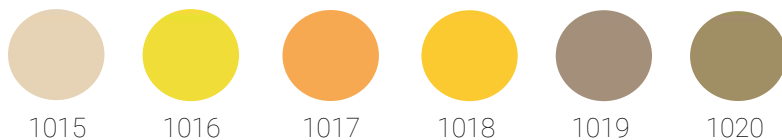

850

890

907

944

960

968

980

Frame
Standard
colours

Black

Grey

Solid Ash
Wood

Frame
Custom
Colours

7022

7023

7024

7026

7030

7031

7032

7033

7034

7035

7036

7037