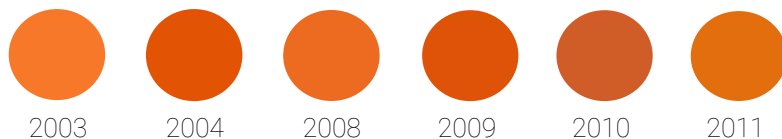

850

890

907

944

960

968

980

Frame
Standard
colours

Black

Grey

Solid Ash
Wood

Frame
Custom
Colours

7022

7023

7024

7026