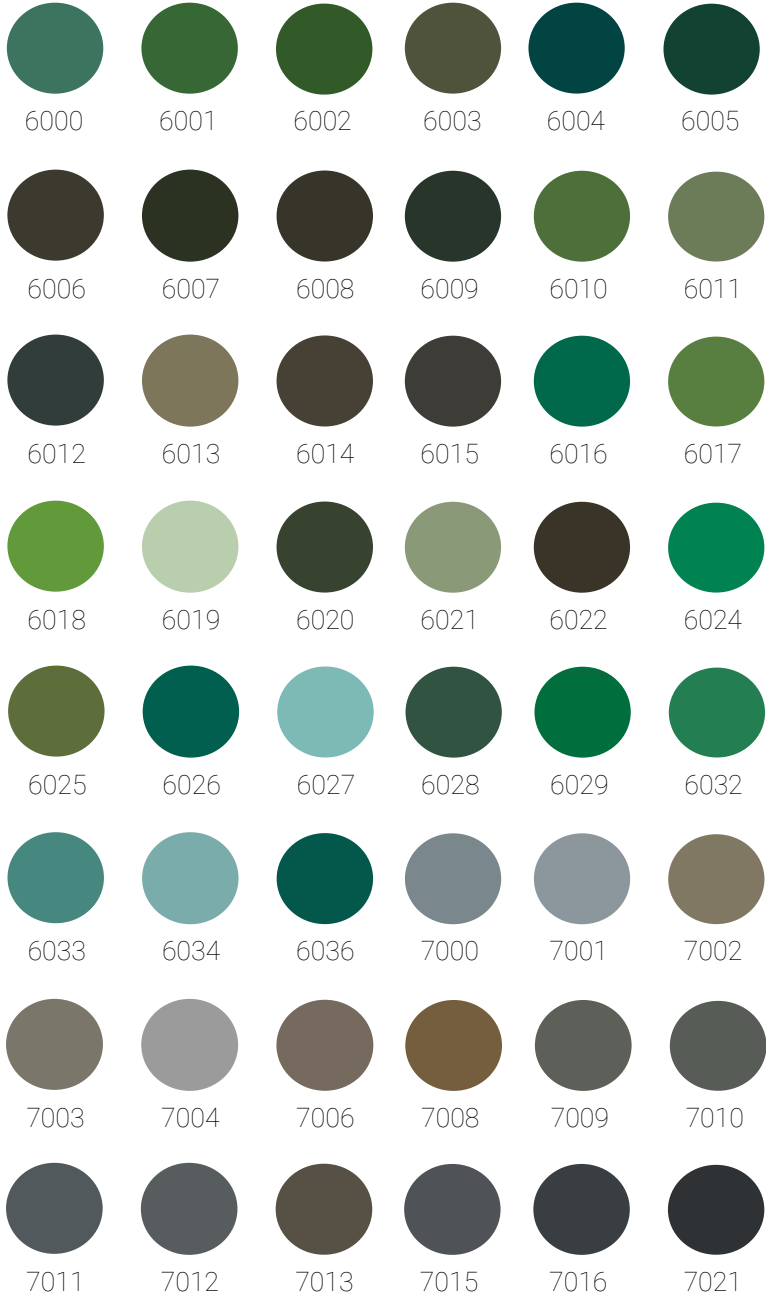

850

890

907

944

960

968

980

Frame
Standard
colours

Black

Grey

Solid Ash
Wood

Frame
Custom
Colours

7022

7023

7024

7026

7030

7031

7032

7033

7034

7035

7036

7037

8012

8014

8016

8017

8019

8022

8023

8024