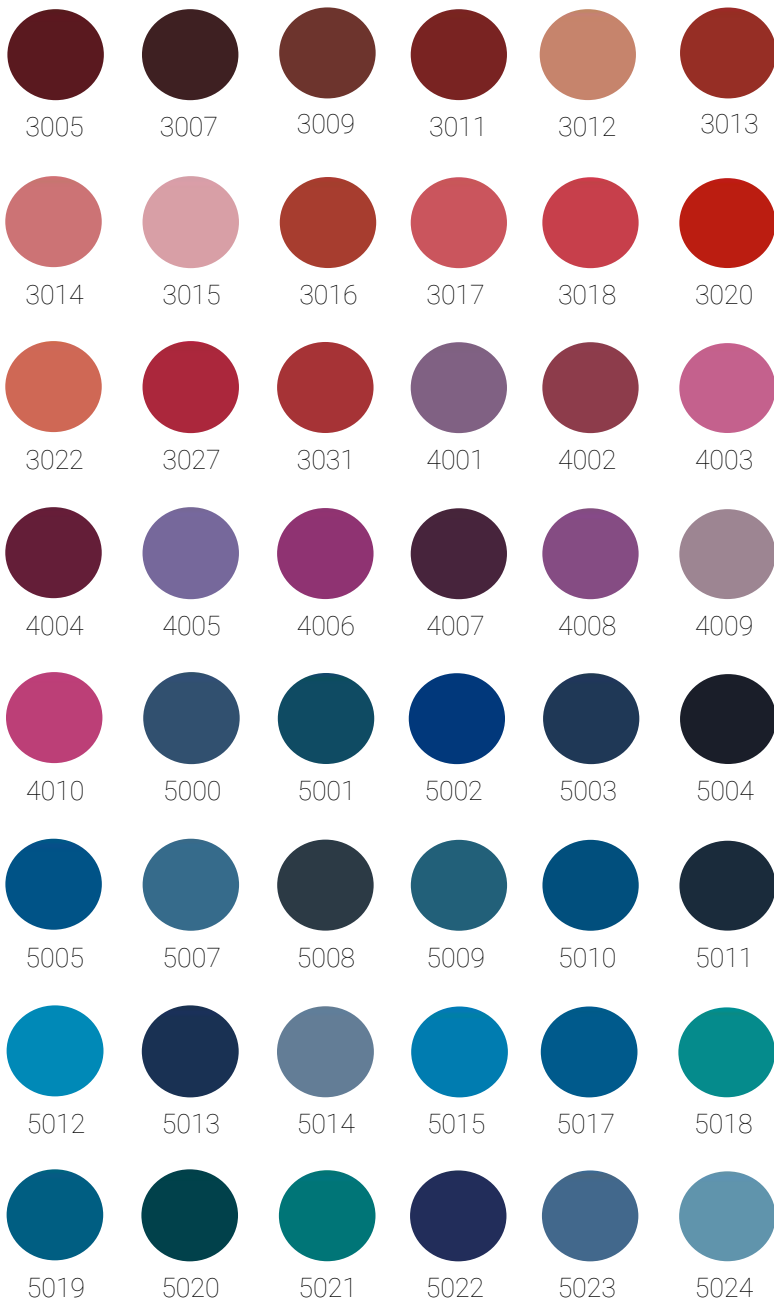

850

890

907

944

960

968

980

Frame
Standard
colours

Black

Grey

Solid Ash
Wood

Frame
Custom
Colours

7022

7023

7024

7026

8012

8014

8016

8017

8019

8022

8023

8024

8025

8028

9001

9003

9004

9005

9010

9011