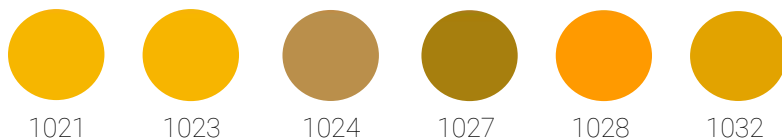

850

890

907

944

960

968

980

Frame
Standard
colours

Black

Grey

Solid Ash
Wood

Frame
Custom
Colours

7022

7023

7024

7026

7030

7031

7032

7033

7034

7035

7036

7037