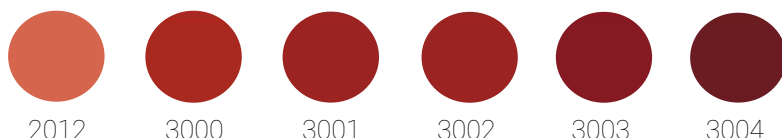

850

890

907

944

960

968

980

Frame
Standard
colours

Black

Grey

Solid Ash
Wood

Frame
Custom
Colours

7022

7023

7024

7026