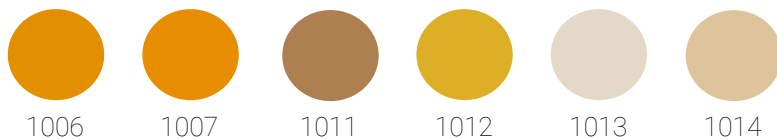

850

890

907

944

960

968

980

Frame
Standard
colours

Black

Grey

Solid Ash
Wood

Frame
Custom
Colours

7022

7023

7024

7026

7030

7031

7032

7033

7034

7035

7036

7037